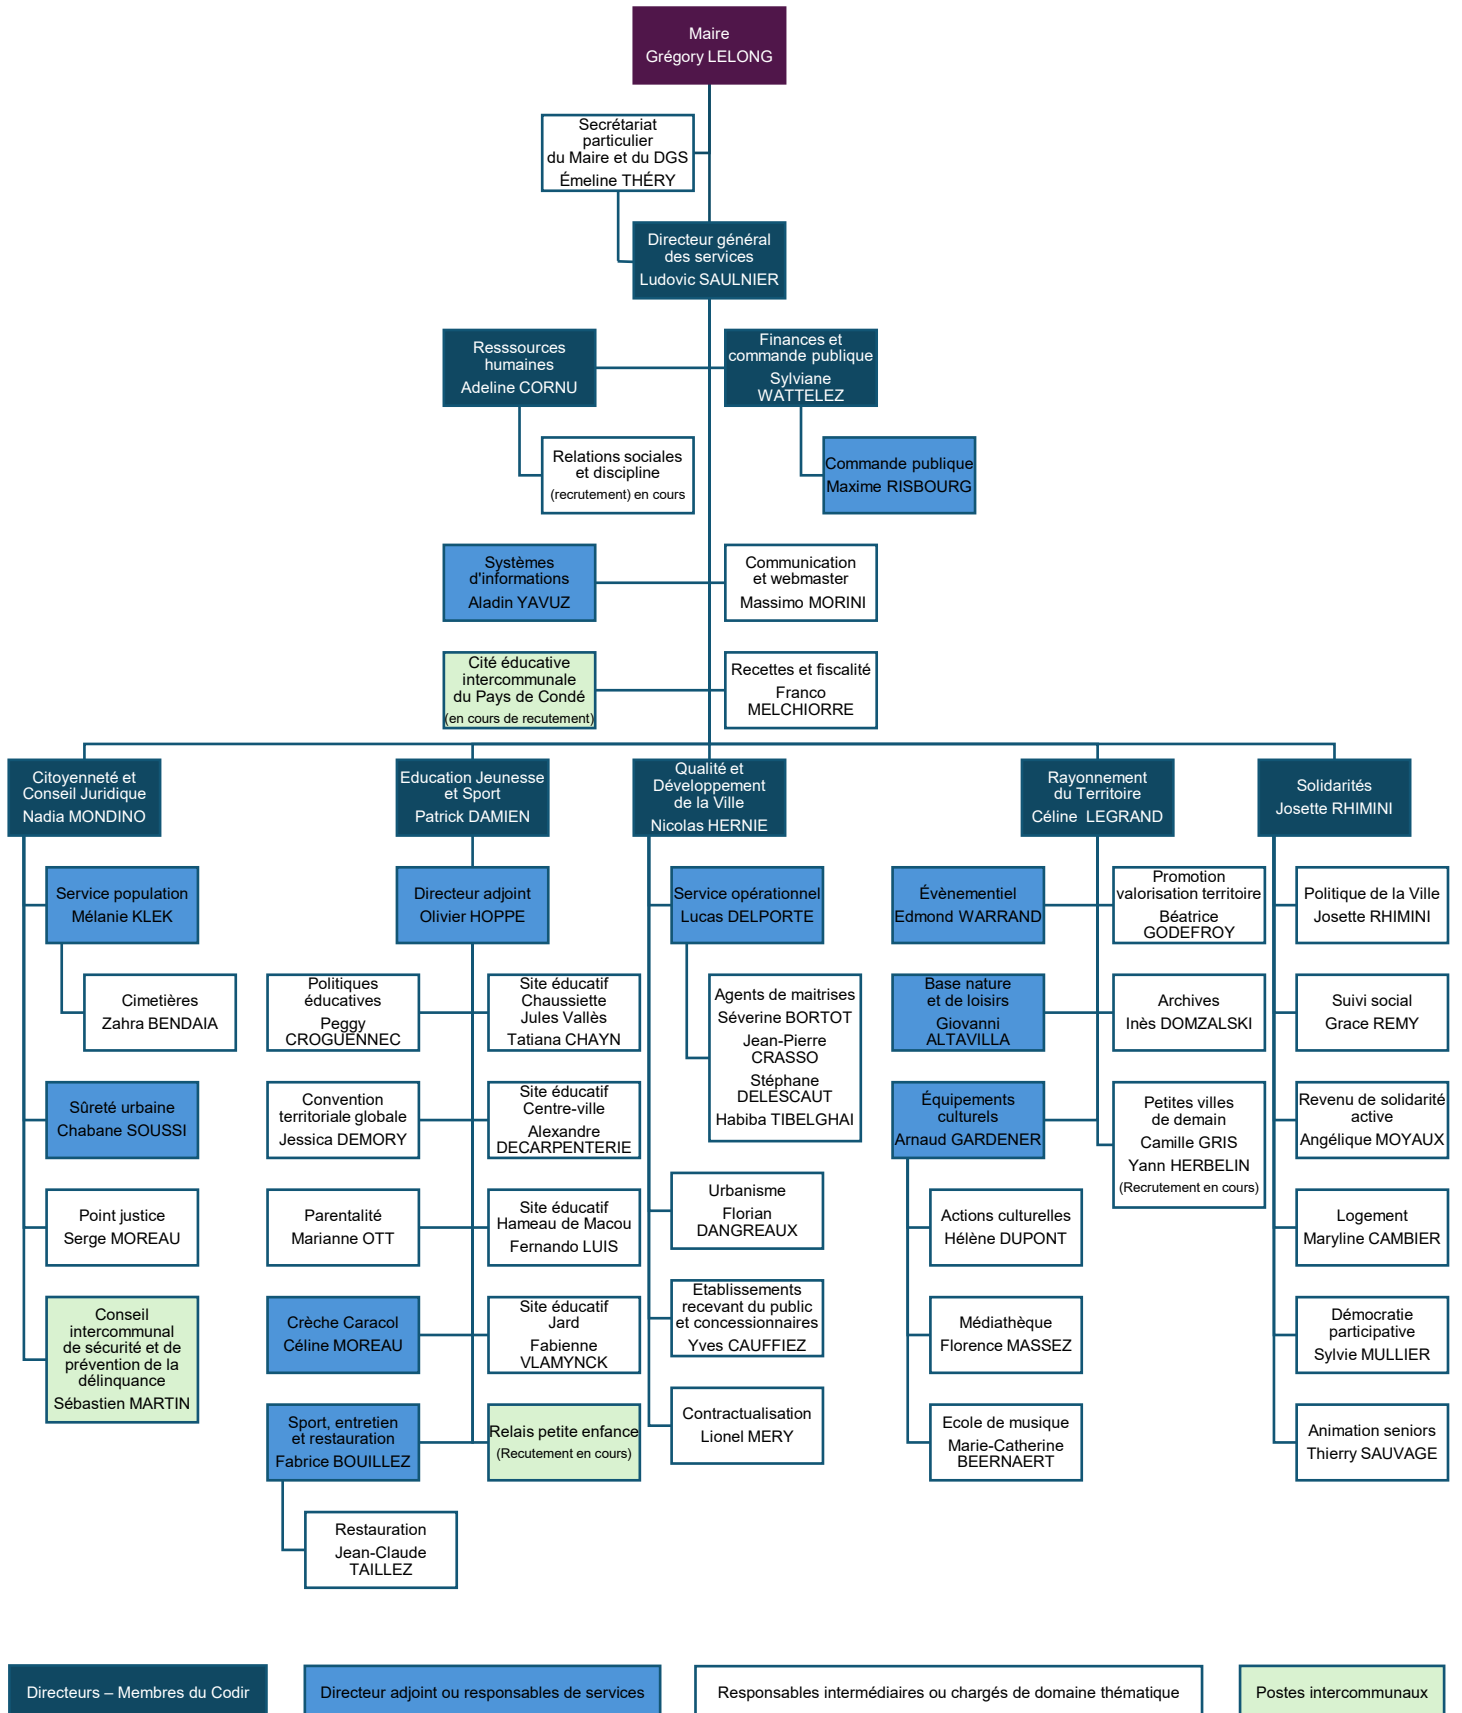

Commune de Condé-sur-l'Escaut

Organigramme général de l'administration communale

Directeurs – Membres du Codir

Directeur adjoint ou responsables de services

Responsables intermédiaires ou chargés de domaine thématique

Postes intercommunaux